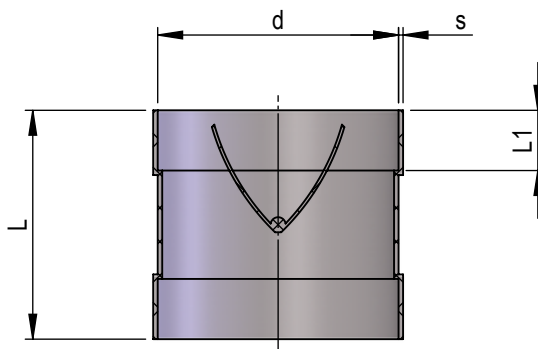

## Backventil med muffar

Måttritning  
Material  
Arbetstryck

1025049  
PPs  
+/- 1500 Pa, 40°C

För lodrät installation.

d	L	L1	S	Art.nr.
110	155	40	3	38380
125	150	40	3	38381
140	150	40	3	38382
160	152	40	3	38383
180	170	50	3	38384
200	170	50	33	38385
225	170	50	3.5	38386
250	170	50	3.5	38387
280	170	50	4	38388
315	170	50	5	38389
355	175	50	5	38390
400	200	60	6	38391