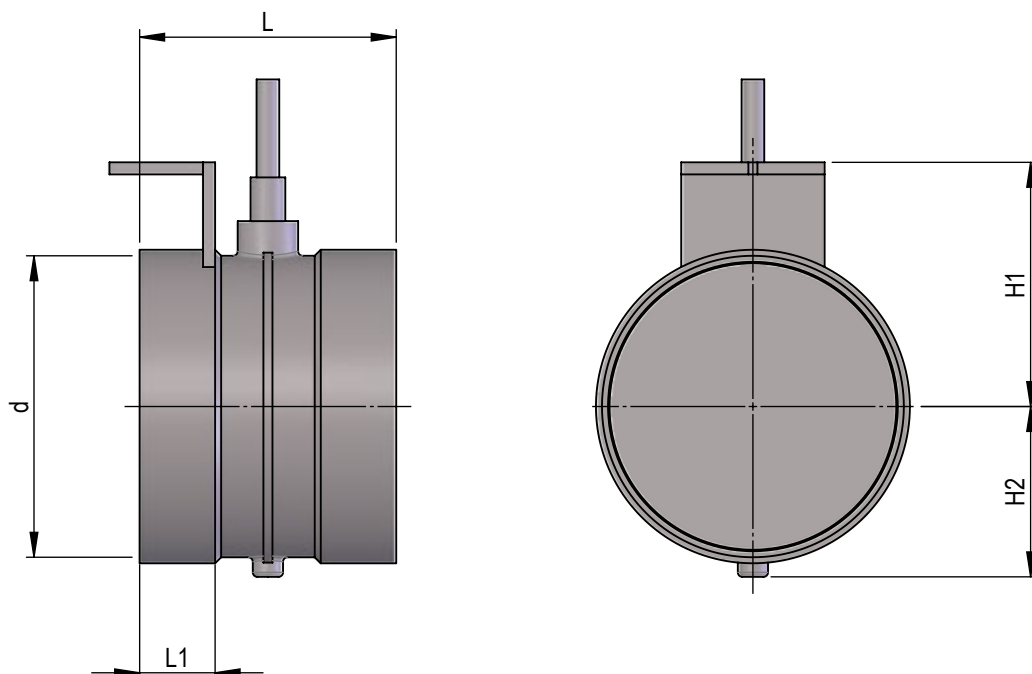

Trottelspjäll MK med muffar

Måttitning
Material
Arbetsstryck

x
PPs
+/- 1500 Pa, 40°C

d	L	L1	H1	H2	Art.nr.
d50	130	35	87	37	38977
d63	130	35	94	44	20514
d75	130	35	100	50	20515
d90	130	35	107	57	20516
d110	150	40	117	67	20517
d125	150	40	125	81	20518
d140	150	40	132	88	20519
d160	152	40	142	98	20520
d180	170	50	152	108	20521
d200	170	50	162	118	20522
d225	170	50	175	131	20523
d250	170	50	187	145	20524
d280	170	50	202	160	20525
d315	175	50	220	178	20526
d355	175	50	240	213	20527
d400	200	50	262	235	20528