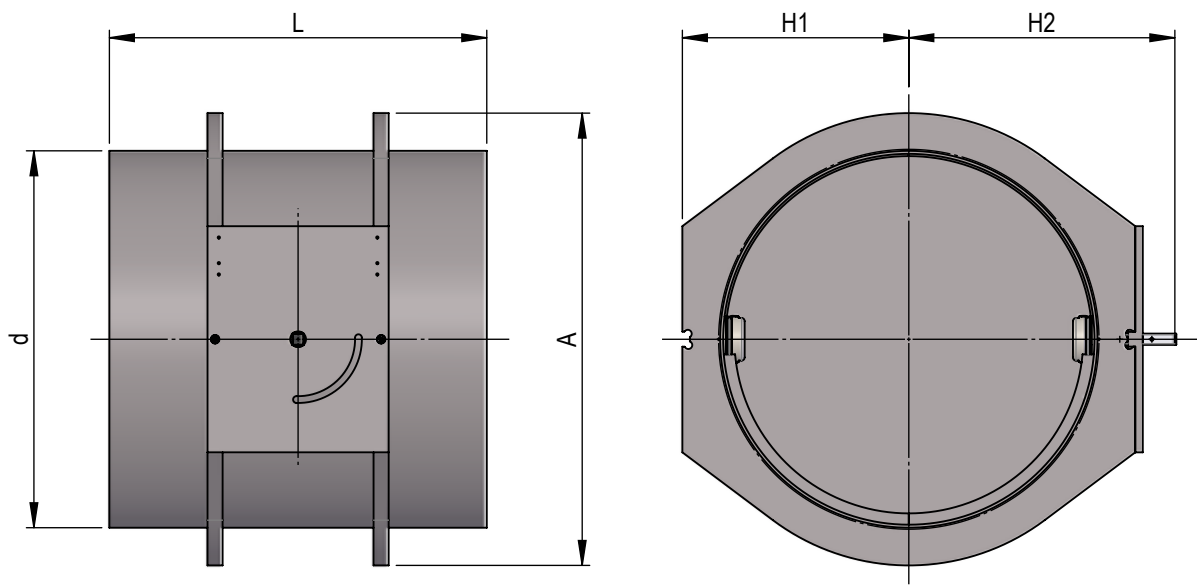

## Trottelspjäll MK HL 400-1250

Måttritning

1031262

Material

PPs

Arbetstryck

+/- 1500 Pa, 40°C

d	L	D	H1	H2	Art.nr.	
					Rörmått	Muffmått
d400	500	500	250	325	39816	39815
d450	500	550	275	350	39551	20529
d500	500	600	300	375	39552	20530
d560	500	660	330	405	39553	20531
d630	500	730	365	440	39554	20532
d710	500	810	405	480	39555	20533
d800	500	900	450	525	39556	20534
d900	1000	1000	500	575	39557	20535
d1000	1000	1100	550	625	39558	20536
d1120	1000	1220	610	685	39559	20537
d1250	1000	1350	675	750	39560	20538