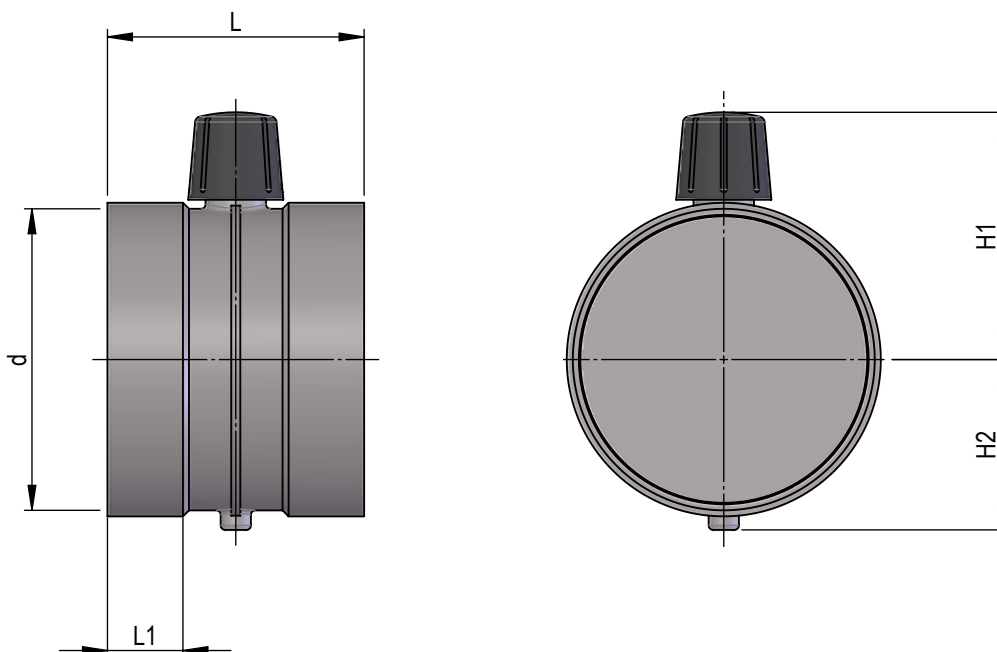

Trottelspjäll EK med muffar

Måttitning 1033495
 Material PPs
 Arbetstryck +/- 1500 Pa, 40°C

d	L	L1	H1	H2	Art.nr.
d50	130	35	88	37	32555
d63	130	35	95	44	15090
d75	130	35	100	50	15091
d90	130	35	108	57	15092
d110	150	40	118	67	15093
d125	150	40	126	81	15094
d140	150	40	133	88	15095
d160	152	40	143	98	15096
d180	170	50	153	108	15097
d200	170	50	163	118	15098
d225	170	50	176	131	15099
d250	170	50	188	145	15100
d280	170	50	203	160	15101
d315	175	50	221	178	15102
d355	175	50	253	213	15103
d400	200	50	275	235	15104