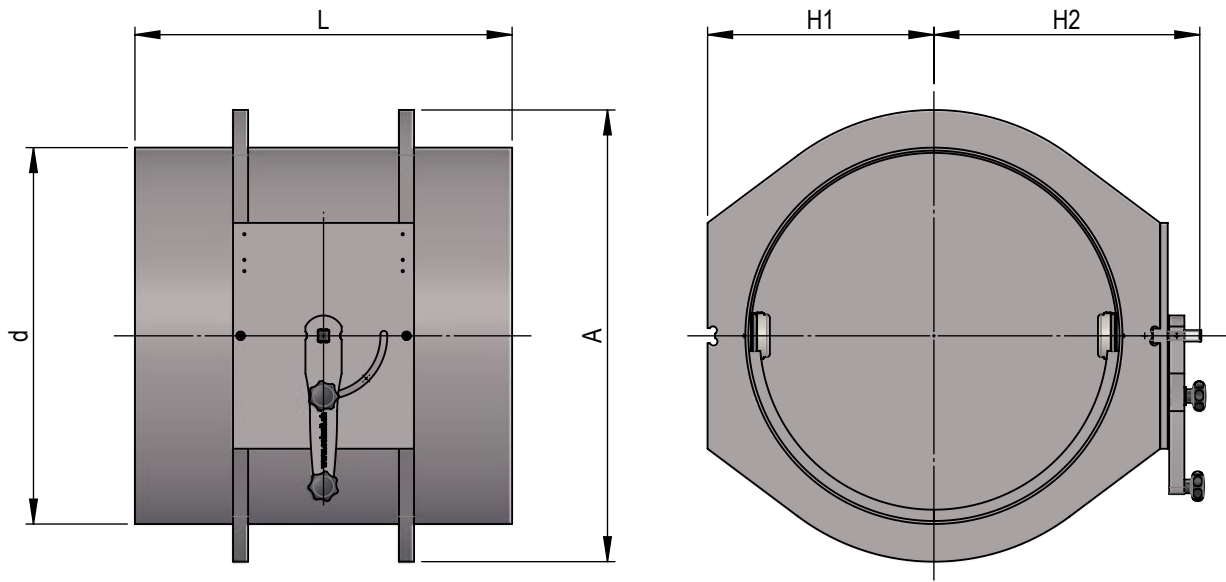

## Trottelspjäll EK HL 400-1250

Måtritning

1031112

Material

PPs

Arbetstryck

+/- 1500 Pa, 40°C

d	L	L1	H1	H2	Art.nr.	
					Rörmått	Muffmått
d400	500	500	250	325	39814	39813
d450	500	550	275	350	39541	20459
d500	500	600	300	375	39542	20460
d560	500	660	330	405	39543	20461
d630	500	730	365	440	39544	20462
d710	500	810	405	480	39545	20463
d800	500	900	450	525	39546	20464
d900	1000	1000	500	575	39547	20465
d1000	1000	1100	550	625	39548	20466
d1120	1000	1220	610	685	39549	20467
d1250	1000	1350	675	750	39550	20468