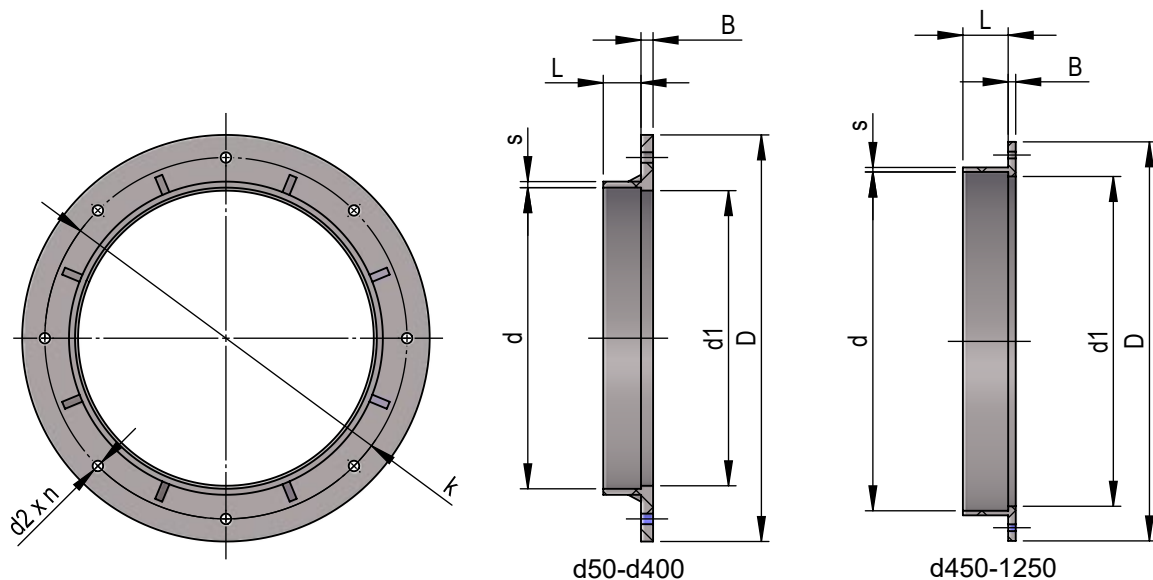

Mufffläns typ Beck

Mått ritning
Material
Arbetstryck

1024895
PPs
+/- 1500 Pa, 40°C

NG	D	B	s	k	d1	d2	n	Art.nr.
50	100	8	3	80	46	7	4	32893
63	120	8	3	100	59	7	4	38708
75	135	8	3	115	71	7	4	32895
90	150	8	3	130	86	7	4	32896
110	170	8	4	150	106	7	4	18353
125	185	8	4	165	121	7	8	18354
140	200	8	4	175	136	7	8	18355
160	230	8	4	200	156	7	8	18301
180	250	8	4	225	176	7	8	18356
200	270	8	4	240	196	7	8	18302
225	295	8	4	265	221	7	8	18357
250	320	10	4	290	246	7	12	17206
280	360	10	4	325	274	9	12	18358
315	395	10	4.5	350	309	9	12	18359
355	435	10	6	400	349	9	12	18360
400	480	10	6.5	445	394	9	16	17205
450	530	10	6	495	438	9	16	32897
500	580	10	6	545	488	9	20	32898
560	700	12	6	660	548	11	24	32899
630	730	12	6	700	618	11	24	32901
710	810	12	8	770	684	11	24	32903
800	900	12	8	860	784	11	28	32904
900	1000	12	8	960	884	11	32	32905
1000	1100	12	10	1060	980	11	32	32906
1250	1350	15	10	1310	1230	11	32	32907