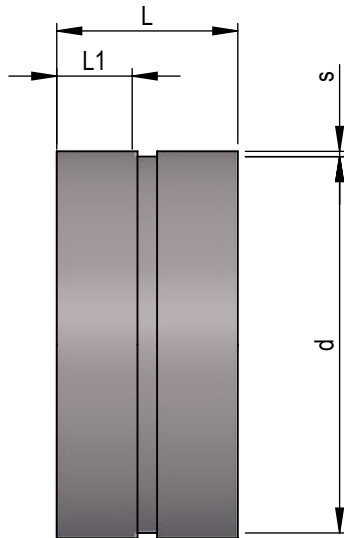

Dubbelmuff

Måttitning

1024630

Material

PPs

Arbetstryck

+/- 1500 Pa, 40°C

NG	L	L1	s	Art.nr.
50	80	25	3	38774
63	80	25	3	38707
75	100	35	3	15173
90	100	35	3	15174
110	100	40	3	15175
125	100	40	3	15176
140	100	40	3	15177
160	100	40	3	15178
180	100	40	3	15179
200	120	50	3	15180
225	120	50	3.5	15181
250	120	50	3.5	15182
280	120	50	4	15183
315	120	50	5	15184
355	135	50	5	15185
400	155	60	6	15186
450	160	60	6	15187
500	160	60	6	21959