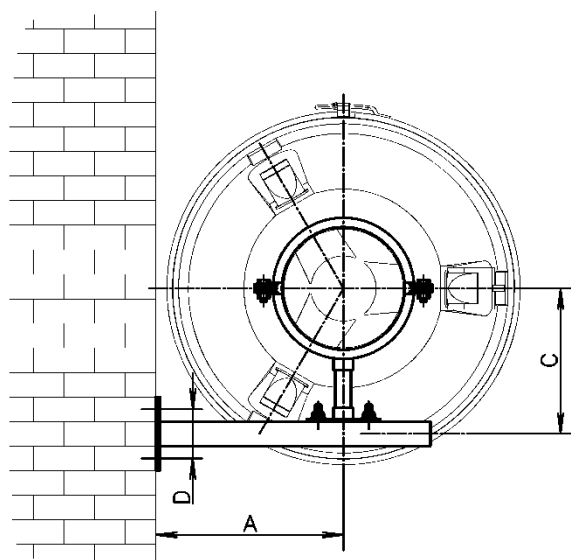

Mjukstos PVC rund med rostfria stålband

NW Ø	L	s
200	100	2
250	100	2
315	100	2

Mjukstos Elektriskt ledande

NW Ø	L
200	155
250	160
315	160

Fästanordning väggfäste CRDV horisontell

CRDV	200/180 200/200	250/225 250/250	315/280 315/315
NW Ø	200	250	315
A	315	345	380
B	630	645	670
C	240	265	298
D	80	80	80

Fästanordning väggmontering vertikal

CRDV	200/180 200/200	250/225 250/250	315/280 315/315
NW Ø	200	250	315
A	315	345	380
B	274	318	374
C	80	80	80

Fästanordning montering i golv/tak CRDV

CRDV	200/180 200/200	250/225 250/250	315/280 315/315
NW Ø	200	250	315
A	315	345	380
B	630	645	670
C	83	83	83