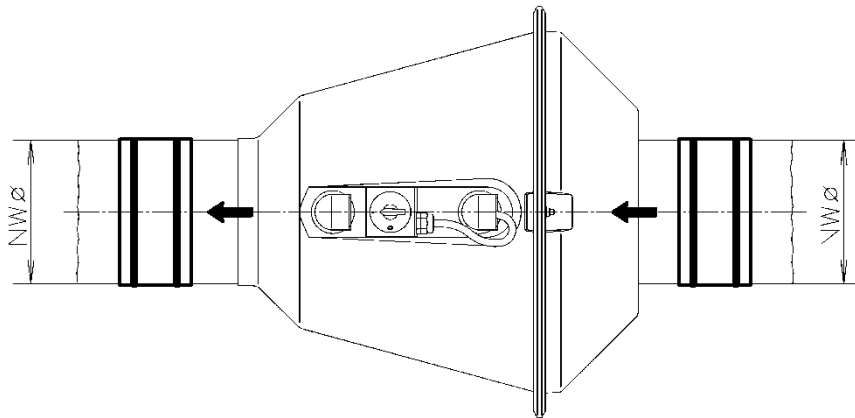

Mjukstos PVC rund med rostfria stålband

NW Ø	L	s
200	100	2
250	100	2
315	100	2

Mjukstos Elektriskt ledande

NW Ø	L
200	155
250	160
315	160

Fästanordning väggfäste CRDV horisontell

CRDV	200/180 200/200	250/225 250/250	315/280 315/315
NW Ø	200	250	315
A	315	345	380
B	630	645	670
C	240	265	298
D	80	80	80

Fästanordning väggmontering vertikal

CRDV	200/180 200/200	250/225 250/250	315/280 315/315
NW Ø	200	250	315
A	315	345	380
B	274	318	374
C	80	80	80

Fästanordning montering i golv/tak CRDV

CRDV	200/180 200/200	250/225 250/250	315/280 315/315
NW Ø	200	250	315
A	315	345	380
B	630	645	670
C	83	83	83