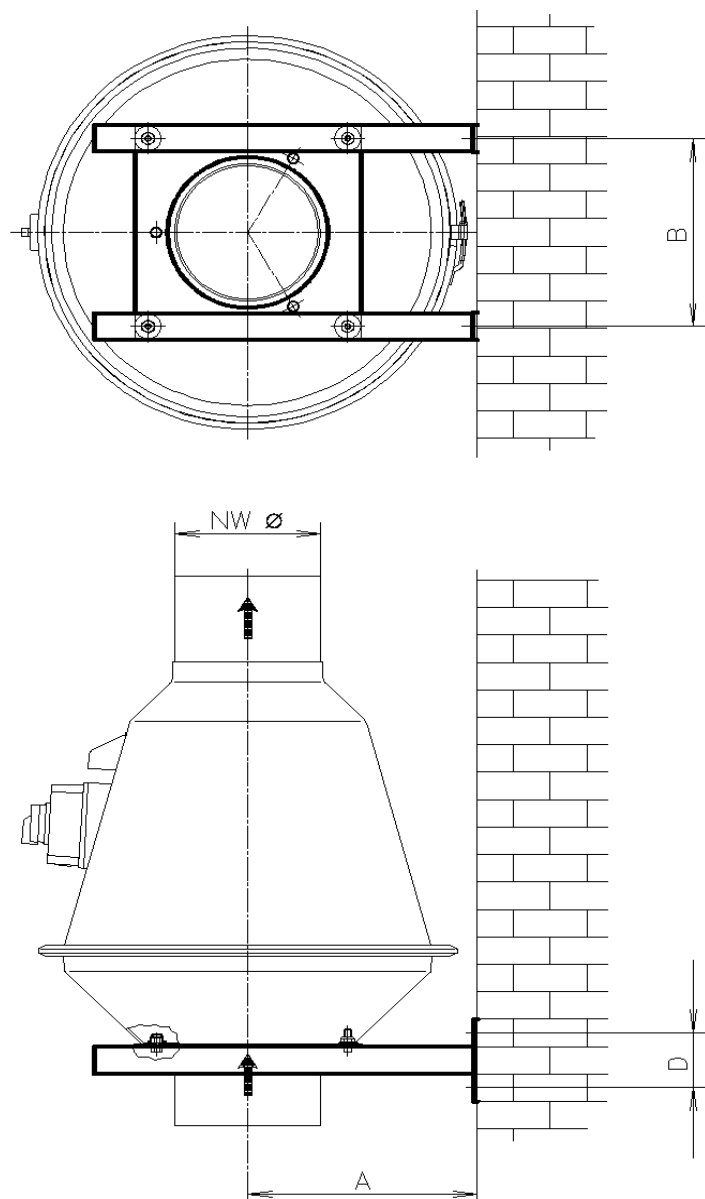

Mjukstos PVC rund med rostfria stålband

NW Ø	L	s
200	100	2
250	100	2
315	100	2

Mjukstos Elektriskt ledande

NW Ø	L
200	155
250	160
315	160

Fästanordning väggfäste CRDV horisontell

CRDV	200/180 200/200	250/225 250/250	315/280 315/315
NW Ø	200	250	315
A	315	345	380
B	630	645	670
C	240	265	298
D	80	80	80

Fästanordning väggmontering vertikal

CRDV	200/180 200/200	250/225 250/250	315/280 315/315
NW Ø	200	250	315
A	315	345	380
B	274	318	374
C	80	80	80

Fästanordning montering i golv/tak CRDV

CRDV	200/180 200/200	250/225 250/250	315/280 315/315
NW Ø	200	250	315
A	315	345	380
B	630	645	670
C	83	83	83