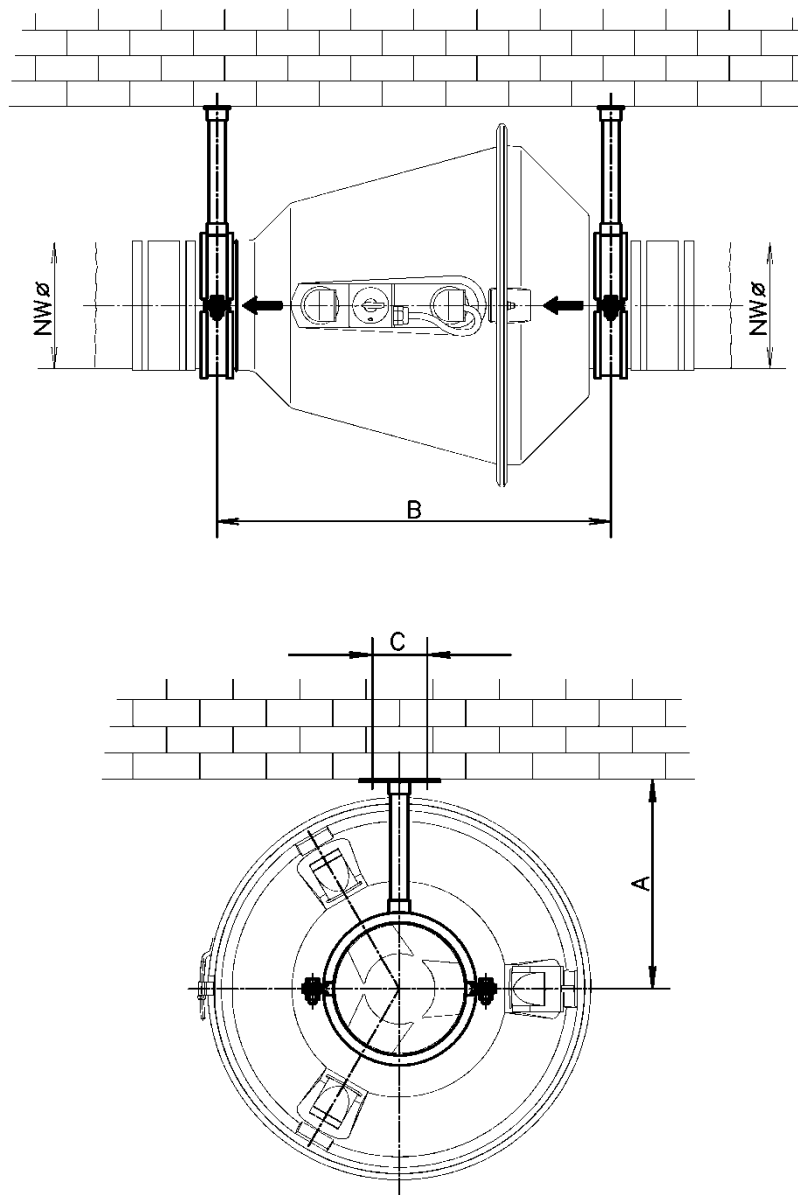

Mjukstos PVC rund med rostfria stålband

NW Ø	L	s
200	100	2
250	100	2
315	100	2

Mjukstos Elektriskt ledande

NW Ø	L
200	155
250	160
315	160

Fästanordning väggfäste CRDV horisontell

CRDV	200/180 200/200	250/225 250/250	315/280 315/315
NW Ø	200	250	315
A	315	345	380
B	630	645	670
C	240	265	298
D	80	80	80

Fästanordning väggmontering vertikal

CRDV	200/180 200/200	250/225 250/250	315/280 315/315
NW Ø	200	250	315
A	315	345	380
B	274	318	374
C	80	80	80

Fästanordning montering i golv/tak CRDV

CRDV	200/180 200/200	250/225 250/250	315/280 315/315
NW Ø	200	250	315
A	315	345	380
B	630	645	670
C	83	83	83