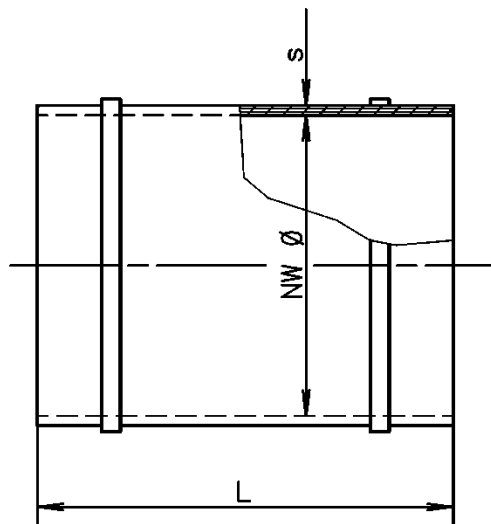

Mjukstos PVC rund med rostfria stålband

NW Ø	L	s
200	100	2
250	100	2
315	100	2

Mjukstos Elektriskt ledande

NW Ø	L
200	155
250	160
315	160

Fästanordning väggfäste CRDV horisontell

CRDV	200/180 200/200	250/225 250/250	315/280 315/315
NW Ø	200	250	315
A	315	345	380
B	630	645	670
C	240	265	298
D	80	80	80

Fästanordning väggmontering vertikal

CRDV	200/180 200/200	250/225 250/250	315/280 315/315
NW Ø	200	250	315
A	315	345	380
B	274	318	374
C	80	80	80

Fästanordning montering i golv/tak CRDV

CRDV	200/180 200/200	250/225 250/250	315/280 315/315
NW Ø	200	250	315
A	315	345	380
B	630	645	670
C	83	83	83