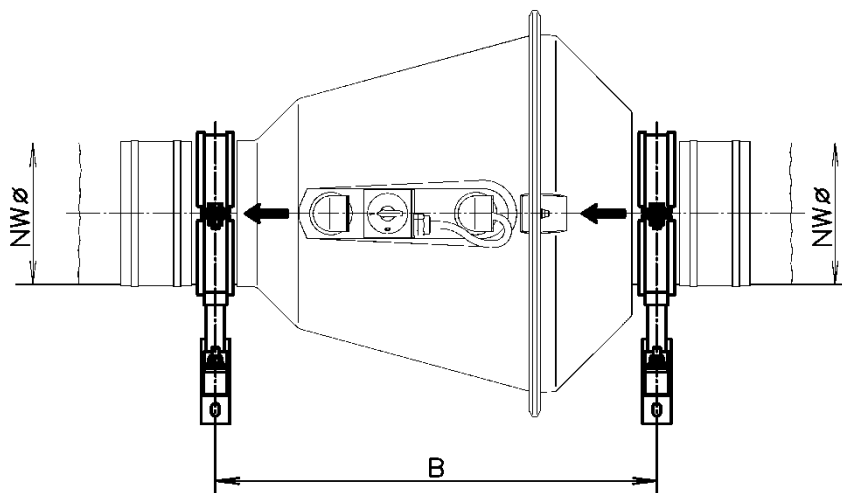

Mjukstos PVC rund med rostfria stålband

NW Ø	L	s
200	100	2
250	100	2
315	100	2

Mjukstos Elektriskt ledande

NW Ø	L
200	155
250	160
315	160

Fästanordning väggfäste CRDV horisontell

CRDV	200/180 200/200	250/225 250/250	315/280 315/315
NW Ø	200	250	315
A	315	345	380
B	630	645	670
C	240	265	298
D	80	80	80

Fästanordning väggmontering vertikal

CRDV	200/180 200/200	250/225 250/250	315/280 315/315
NW Ø	200	250	315
A	315	345	380
B	274	318	374
C	80	80	80

Fästanordning montering i golv/tak CRDV

CRDV	200/180 200/200	250/225 250/250	315/280 315/315
NW Ø	200	250	315
A	315	345	380
B	630	645	670
C	83	83	83