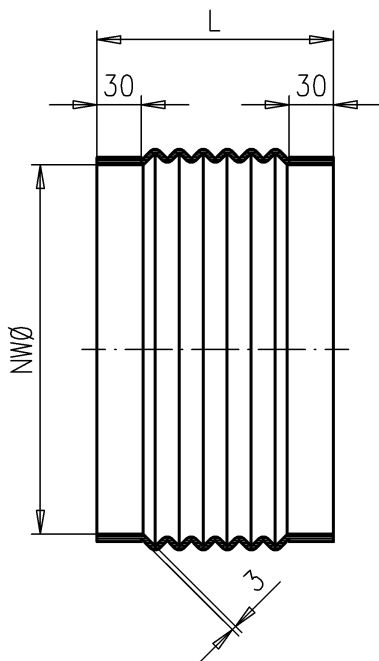

Mjukstos PVC rund med rostfria stålband

NW Ø	L	s
200	100	2
250	100	2
315	100	2

Mjukstos Elektriskt ledande

NW Ø	L
200	155
250	160
315	160

Fästanordning väggfäste CRDV horisontell

CRDV	200/180 200/200	250/225 250/250	315/280 315/315
NW Ø	200	250	315
A	315	345	380
B	630	645	670
C	240	265	298
D	80	80	80

Fästanordning väggmontering vertikal

CRDV	200/180 200/200	250/225 250/250	315/280 315/315
NW Ø	200	250	315
A	315	345	380
B	274	318	374
C	80	80	80

Fästanordning montering i golv/tak CRDV

CRDV	200/180 200/200	250/225 250/250	315/280 315/315
NW Ø	200	250	315
A	315	345	380
B	630	645	670
C	83	83	83