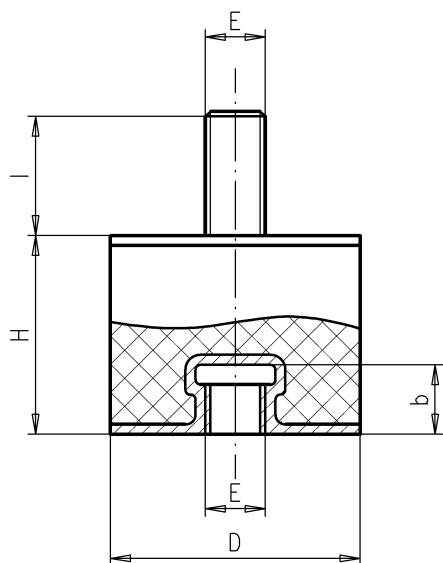

## Vibrationsdämpare

Direktdrift

Kilremdrift

Vibrationsdämpare Typ	D	H	Mått E	l	b
V 8/40	40	40	M8	23	7
V 8/50	50	40	M10	25	10

Fläkttyp CMMV			
Direkt	Kilrem	Typ	Antal
450-560	450, 500	V 8/40	4
630	560, 630	V 8/50	4
710, 800	710, 800	V 8/50	6

## Mjukstos PVC rund med rostfria stålband

NW Ø	L	s
450-500	160	3
560-710	200	3
800-1250	250	3

## Mjukstos PVC rektangulär med Fläns på båda sidor

Fläkttyp CMMV	a x b	Mått L	S
450	450 x 355	190	3
500	500 x 400	190	3
560	560 x 450	240	3
630	630 x 500	240	3
710	710 x 560	240	3
800	800 x 630	290	3
900	900 x 710	290	3
1000	1000 x 800	290	3
1120	1120 x 900	290	3
1250	1250 x 1000	290	3