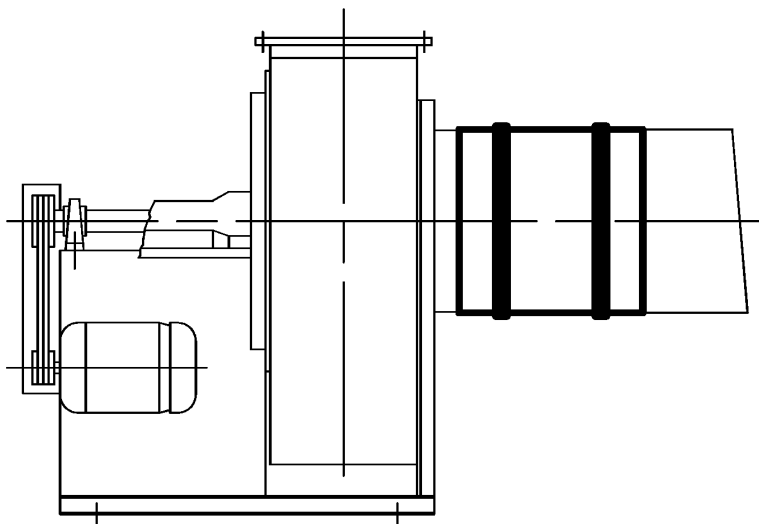

## Vibrationsdämpare

Direktdrift

Kilremdrift

Vibrationsdämpare Typ	D	H	Mått E	l	b
V 8/40	40	40	M8	23	7
V 8/50	50	40	M10	25	10

Fläkttyp CMMV			
Direkt	Kilrem	Typ	Antal
450-560	450, 500	V 8/40	4
630	560, 630	V 8/50	4
710, 800	710, 800	V 8/50	6

## Mjukstos PVC rund med rostfria stålband

NW Ø	L	s
450-500	160	3
560-710	200	3
800-1250	250	3

## Mjukstos PVC rektangulär med Fläns på båda sidor

Fläkttyp CMMV	a x b	Mått L	S
450	450 x 355	190	3
500	500 x 400	190	3
560	560 x 450	240	3
630	630 x 500	240	3
710	710 x 560	240	3
800	800 x 630	290	3
900	900 x 710	290	3
1000	1000 x 800	290	3
1120	1120 x 900	290	3
1250	1250 x 1000	290	3