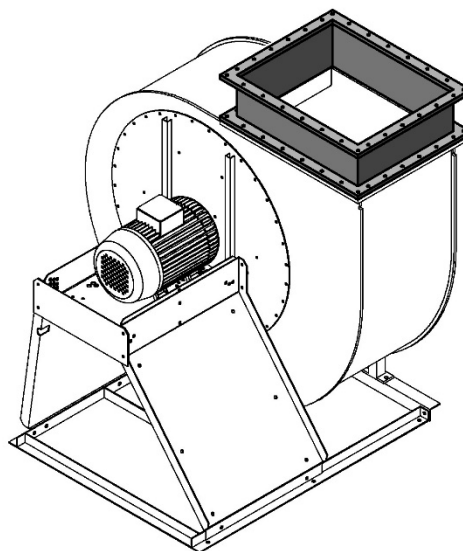

## Mjukstos PVC rund med rostfria stålband

NW Ø	L	s
450-500	160	3
560-710	200	3
800-1250	250	3

## Mjukstos PVC rektangulär med Fläns på båda sidor

Fläkttyp CMMV	a x b	Mått L	S
450	450 x 355	190	3
500	500 x 400	190	3
560	560 x 450	240	3
630	630 x 500	240	3
710	710 x 560	240	3
800	800 x 630	290	3
900	900 x 710	290	3
1000	1000 x 800	290	3
1120	1120 x 900	290	3
1250	1250 x 1000	290	3