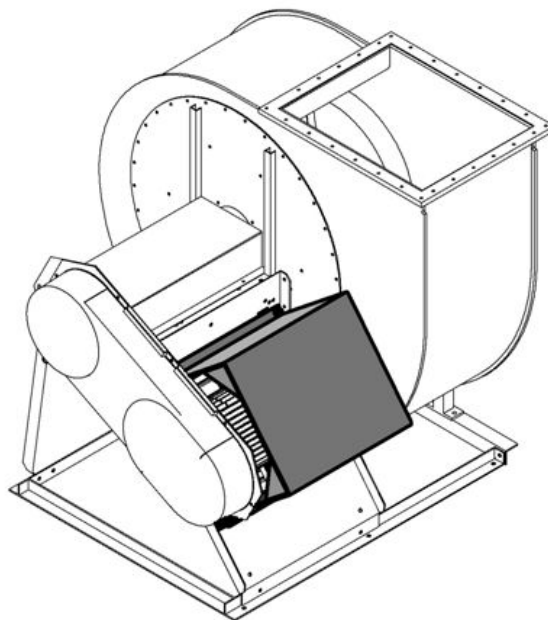

## Vibrationsdämpare

Direktdrift

Kilremdrift

Vibrationsdämpare Typ	D	H	Mått E	l	b
V 8/40	40	40	M8	23	7
V 8/50	50	40	M10	25	10

Fläkttyp CMMV			
Direkt	Kilrem	Typ	Antal
450-560	450, 500	V 8/40	4
630	560, 630	V 8/50	4
710, 800	710, 800	V 8/50	6

## Mjukstos PVC rund med rostfria stålband

NW Ø	L	s
450-500	160	3
560-710	200	3
800-1250	250	3

## Mjukstos PVC rektangulär med Fläns på båda sidor

Fläkttyp CMMV	a x b	Mått L	S
450	450 x 355	190	3
500	500 x 400	190	3
560	560 x 450	240	3
630	630 x 500	240	3
710	710 x 560	240	3
800	800 x 630	290	3
900	900 x 710	290	3
1000	1000 x 800	290	3
1120	1120 x 900	290	3
1250	1250 x 1000	290	3