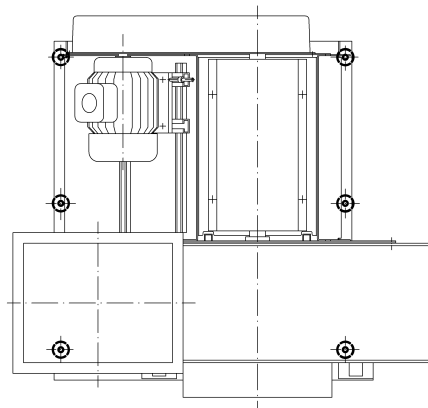

## Vibrationsdämpare

Direktdrift

Kilremdrift

Vibrationsdämpare Typ	D	H	Mått E	l	b
V 8/40	40	40	M8	23	7
V 8/50	50	40	M10	25	10

Fläkttyp CMMV			
Direkt	Kilrem	Typ	Antal
450-560	450, 500	V 8/40	4
630	560, 630	V 8/50	4
710, 800	710, 800	V 8/50	6

## Mjukstos PVC rund med rostfria stålband

NW Ø	L	s
450-500	160	3
560-710	200	3
800-1250	250	3

## Mjukstos PVC rektangulär med Fläns på båda sidor

Fläkttyp CMMV	a x b	Mått L	S
450	450 x 355	190	3
500	500 x 400	190	3
560	560 x 450	240	3
630	630 x 500	240	3
710	710 x 560	240	3
800	800 x 630	290	3
900	900 x 710	290	3
1000	1000 x 800	290	3
1120	1120 x 900	290	3
1250	1250 x 1000	290	3