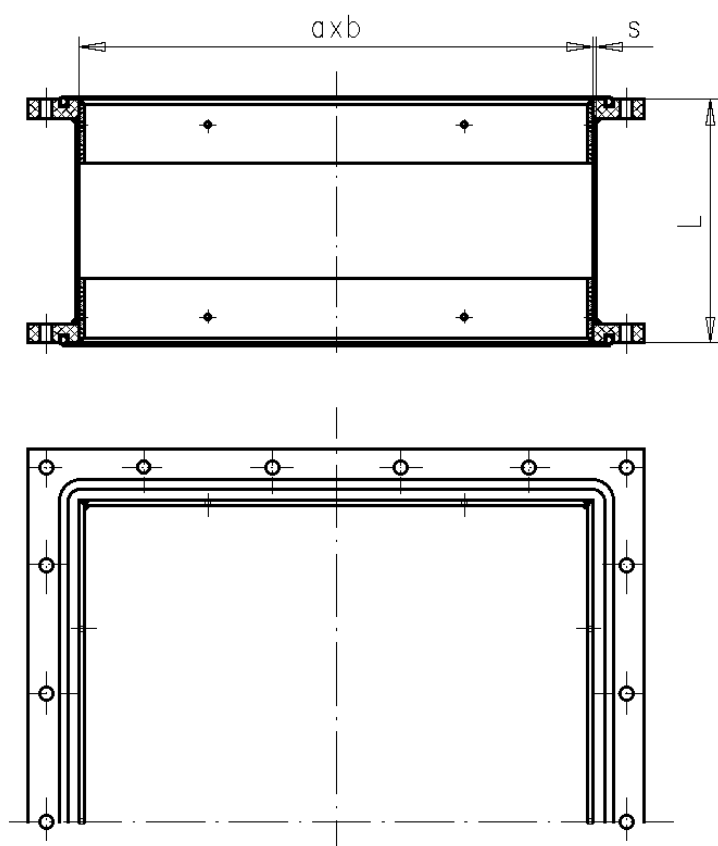

## Mjukstos PVC rund med rostfria stålband

NW Ø	L	s
450-500	160	3
560-710	200	3
800-1250	250	3

## Mjukstos PVC rektangulär med Fläns på båda sidor

Fläkttyp CMMV	a x b	Mått L	S
450	450 x 355	190	3
500	500 x 400	190	3
560	560 x 450	240	3
630	630 x 500	240	3
710	710 x 560	240	3
800	800 x 630	290	3
900	900 x 710	290	3
1000	1000 x 800	290	3
1120	1120 x 900	290	3
1250	1250 x 1000	290	3