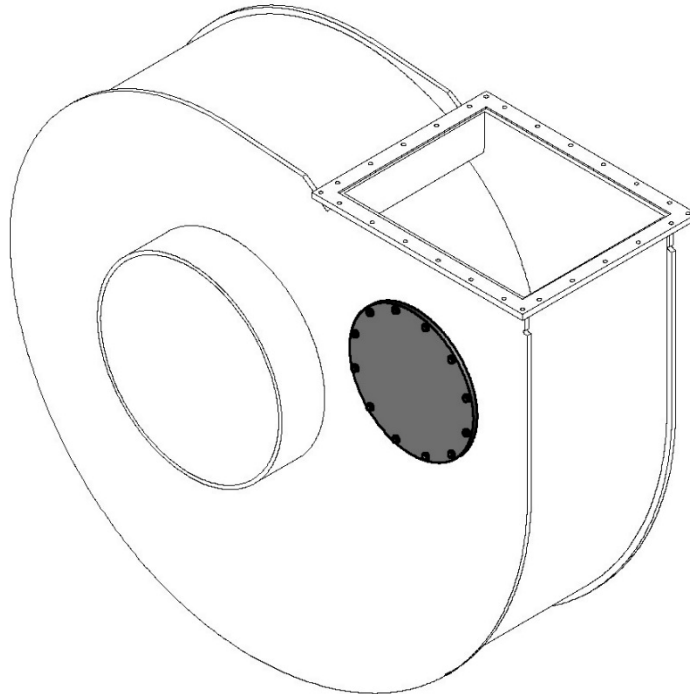

## Kontrollöppning

Fläkttyp	Ø D
CMMV 450-560	200
CMMV 630-1250	315

Utgåva 2024 • Med förbehåll för ändringar • Copyright by COLASIT AG Spiez

**COLASIT Scandinavia AB**  
Ventilation i plast • Villabergsvägen 4 • SE-53592 Kvänum  
Tel. +46 (0) 511 200 80 • [info@colasit.se](mailto:info@colasit.se)  
[www.colasit.se](http://www.colasit.se)