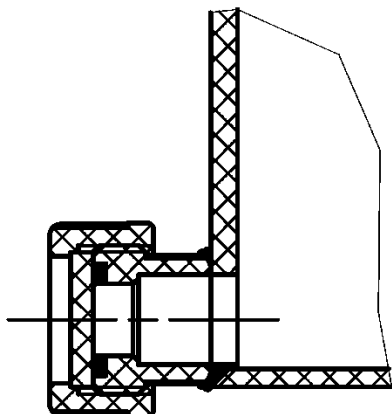

Kondensrör

TYP K