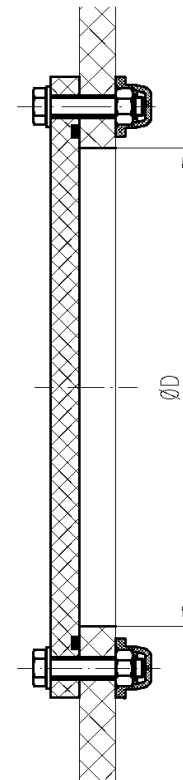

Utgåva 2024 • Med förbehåll för ändringar • Copyright by COLASIT AG Spiez

COLASIT Scandinavia AB
Ventilation i plast • Villabergsvägen 4 • SE-53592 Kvänum
Tel. +46 (0) 511 200 80 • info@colasit.se
www.colasit.se

Competence in plastics. Worldwide.