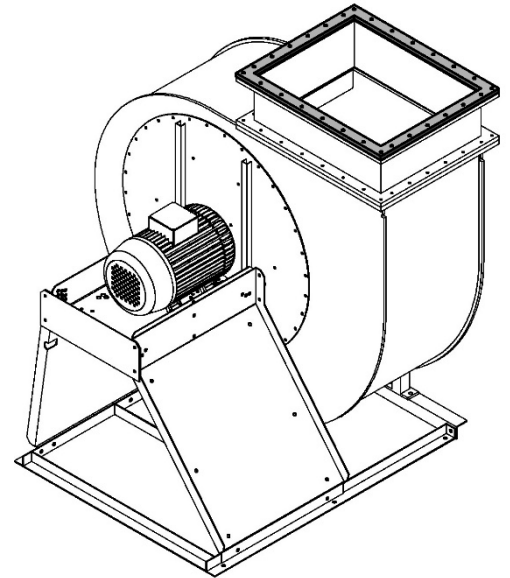

Fläns rektangulär PP / PPs / PPs-el / PVC / PE / PVDF

Fläkttyp CMMV	Mått											
	A	B	a	b	c	s	f	g	X x h	i	Y x k	n
450	530	435	450	355	40	15	14	53,5	3x100	51	4x100	22
500	580	480	500	400	40	15	14	76	3x100	76	4x100	22
560	640	530	560	450	40	15	14	51	4x100	56	5x100	26
630	730	600	630	500	50	20	20	80	4x100	105	4x120	24
710	810	660	710	560	50	20	20	60	5x100	97,5	5x115	28
800	900	730	800	630	50	20	20	95	5x100	80	7x100	32
900	1000	810	900	710	50	20	20	85	6x100	80	8x100	36
1000	1100	900	1000	800	50	20	20	80	7x100	80	9x100	40
1120	1220	1000	1120	900	50	20	20	80	8x100	90	10x100	44
1250	1350	1100	1250	1000	50	20	20	80	9x100	105	11x100	48