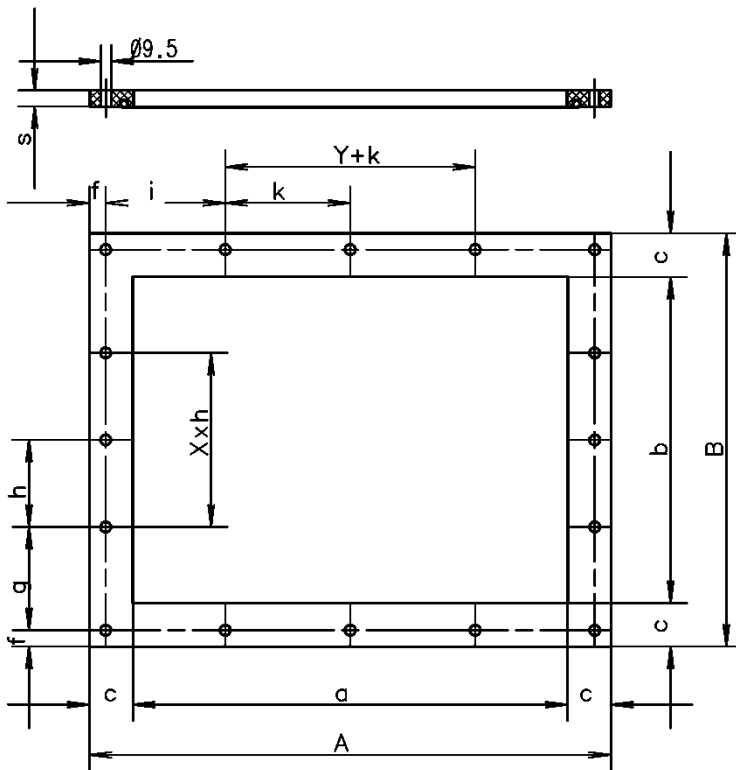

Fläns rektangulär PP / PPs / PPs-el / PVC / PE / PVDF

Fläkttyp CMMV	Mått											
	A	B	a	b	c	s	f	g	X x h	i	Y x k	n
450	530	435	450	355	40	15	14	53,5	3x100	51	4x100	22
500	580	480	500	400	40	15	14	76	3x100	76	4x100	22
560	640	530	560	450	40	15	14	51	4x100	56	5x100	26
630	730	600	630	500	50	20	20	80	4x100	105	4x120	24
710	810	660	710	560	50	20	20	60	5x100	97,5	5x115	28
800	900	730	800	630	50	20	20	95	5x100	80	7x100	32
900	1000	810	900	710	50	20	20	85	6x100	80	8x100	36
1000	1100	900	1000	800	50	20	20	80	7x100	80	9x100	40
1120	1220	1000	1120	900	50	20	20	80	8x100	90	10x100	44
1250	1350	1100	1250	1000	50	20	20	80	9x100	105	11x100	48