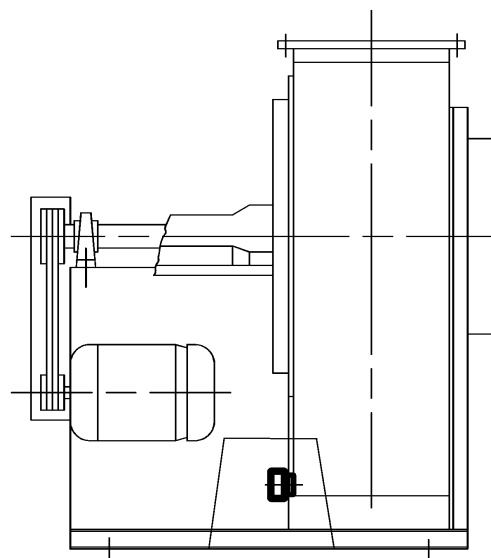

TYP V

Fläkttyp	Med lock	Med Skruvförband	NG
CMMV 450-1250	Typ K	Typ V	25