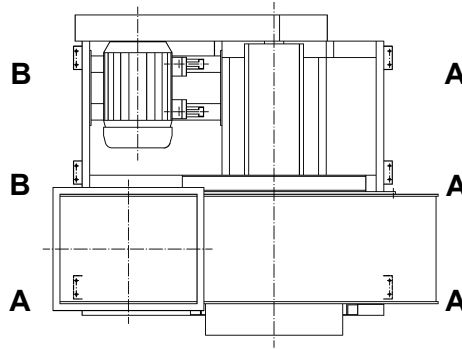

Competence in plastics. Worldwide.

Vibrationsdämpare

Direktdrift

Kilremsdrift

Fläkttyp CMMV	Motorvikt kg	Antal element					
		Direktdrift		Kilremsdrift			
		Position A 45°Sh	Position A 45°Sh	Position B 45°Sh	Position B 55°Sh	Position B 65°Sh	Position B 70°Sh
900	< 300	6	4	2			
	300-450	6	4		2		
	450-550	6	4			2	
1000	< 300	6	4	2			
	300-550	6	4		2		
	550-800	6	4			2	
1120	< 300	6	4	2			
	300-550	6	4		2		
	550-800	6	4			2	
1250	< 300	6	4	2			
	330-550	6	4		2		
	550-800	6	4			2	
	800-1000	6	4				2