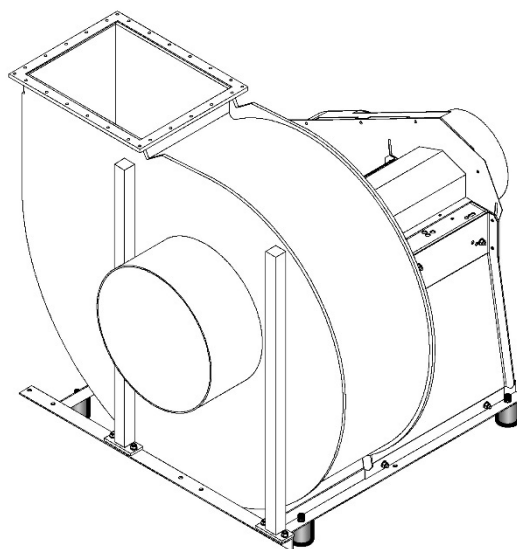

## Vibrationsdämpare

Direktdrift

Kilremdrift

Vibrationsdämpare Typ	D	H	Mått E	l	b
V 8/40	40	40	M8	23	7
V 8/50	50	40	M10	25	10

Fläkttyp CMMV			
Direkt	Kilrem	Typ	Antal
450-560	450, 500	V 8/40	4
630	560, 630	V 8/50	4
710, 800	710, 800	V 8/50	6

## Mjukstos PVC rund med rostfria stålband

NW Ø	L	s
450-500	160	3
560-710	200	3
800-1250	250	3

## Mjukstos PVC rektangulär med Fläns på båda sidor

Fläkttyp CMMV	a x b	Mått L	S
450	450 x 355	190	3
500	500 x 400	190	3
560	560 x 450	240	3
630	630 x 500	240	3
710	710 x 560	240	3
800	800 x 630	290	3
900	900 x 710	290	3
1000	1000 x 800	290	3
1120	1120 x 900	290	3
1250	1250 x 1000	290	3