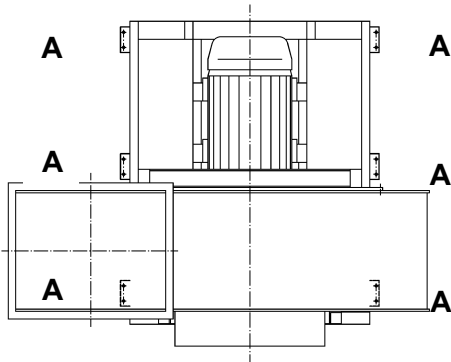

Vibrationsdämpare

Direktdrift