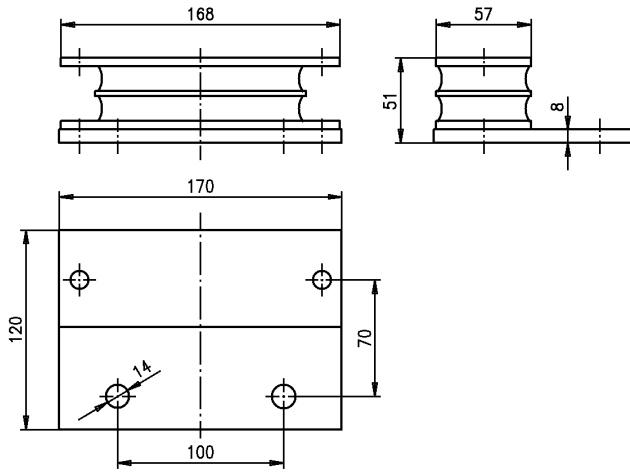

Vibrationsdämpare

Direktdrift