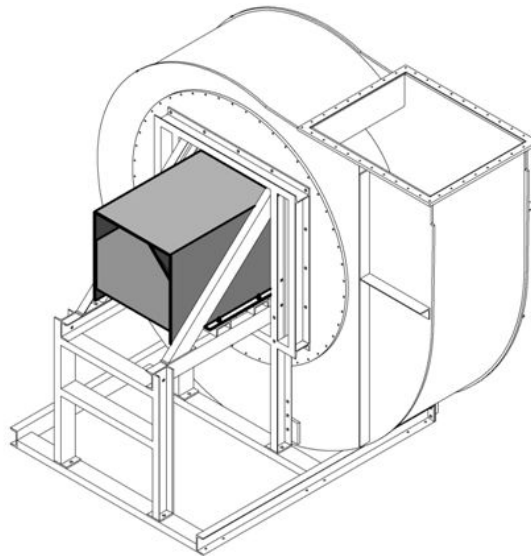

Regnskydd motor Direktdrift