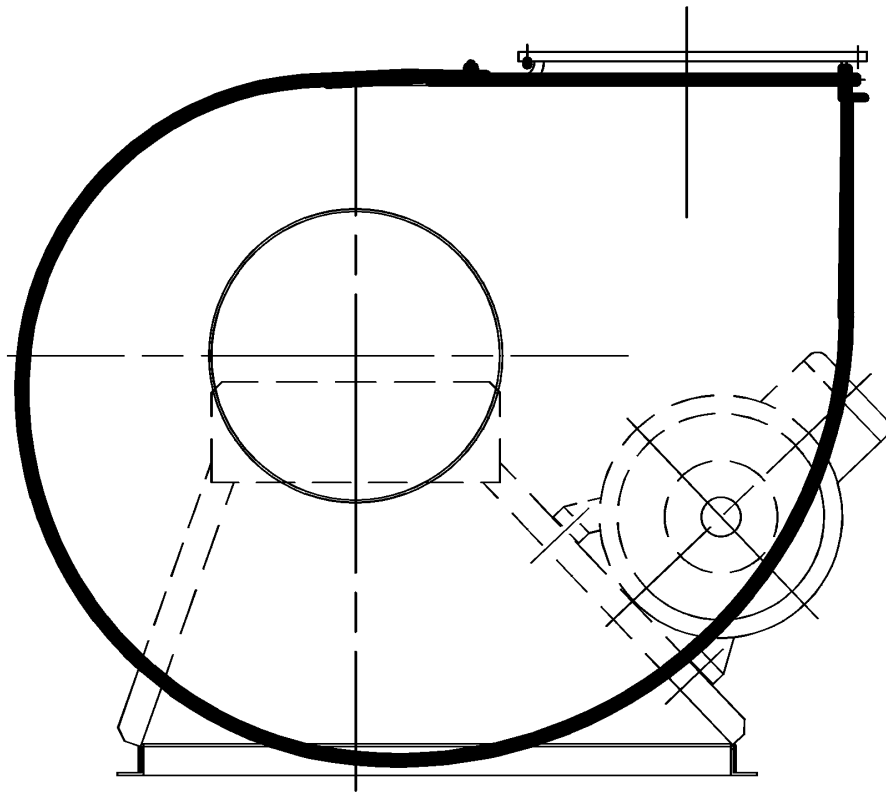

## Kontrollöppning

Fläkttyp	Ø D
CMMV 450-560	200
CMMV 630-1250	315

Utgåva 2024 • Med förbehåll för ändringar • Copyright by COLASIT AG Spiez

**COLASIT Scandinavia AB**  
Ventilation i plast • Villabergsvägen 4 • SE-53592 Kvänum  
Tel. +46 (0) 511 200 80 • [info@colasit.se](mailto:info@colasit.se)  
[www.colasit.se](http://www.colasit.se)