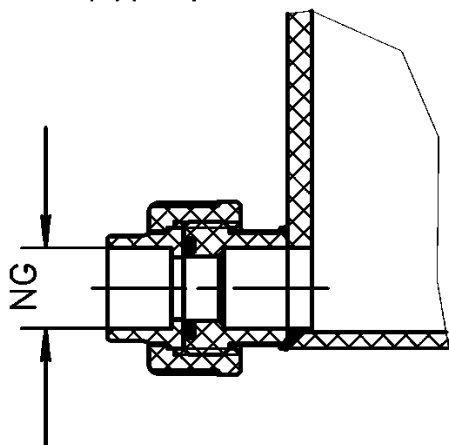

TYP V

Fläkttyp	Med lock	Med Skruvförband	NG
CMMV 450-1250	Typ K	Typ V	25