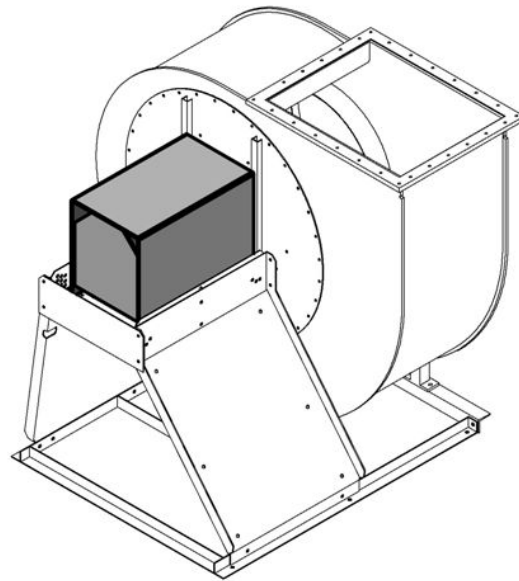

Regnskydd motor Direktdrift