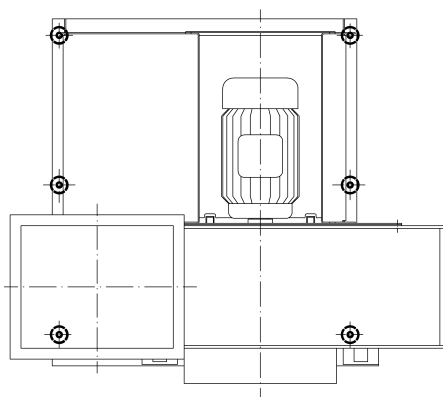

## Vibrationsdämpare

Direktdrift

Kilremdrift

Vibrationsdämpare Typ	D	H	Mått E	l	b
V 8/40	40	40	M8	23	7
V 8/50	50	40	M10	25	10

Fläkttyp CMMV			
Direkt	Kilrem	Typ	Antal
450-560	450, 500	V 8/40	4
630	560, 630	V 8/50	4
710, 800	710, 800	V 8/50	6

## Mjukstos PVC rund med rostfria stålband

NW Ø	L	s
450-500	160	3
560-710	200	3
800-1250	250	3

## Mjukstos PVC rektangulär med Fläns på båda sidor

Fläkttyp CMMV	a x b	Mått L	S
450	450 x 355	190	3
500	500 x 400	190	3
560	560 x 450	240	3
630	630 x 500	240	3
710	710 x 560	240	3
800	800 x 630	290	3
900	900 x 710	290	3
1000	1000 x 800	290	3
1120	1120 x 900	290	3
1250	1250 x 1000	290	3