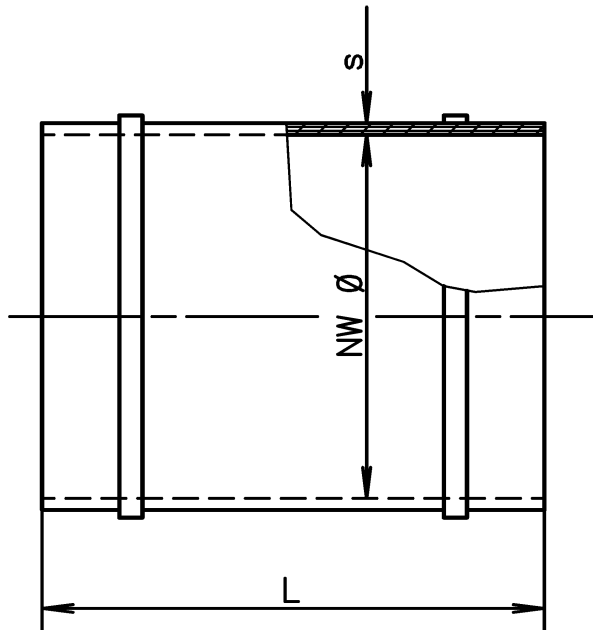

## Vibrationsdämpare

Direktdrift

Kilremdrift

Vibrationsdämpare Typ	D	H	Mått E	l	b
V 8/40	40	40	M8	23	7
V 8/50	50	40	M10	25	10

Fläkttyp CMMV			
Direkt	Kilrem	Typ	Antal
450-560	450, 500	V 8/40	4
630	560, 630	V 8/50	4
710, 800	710, 800	V 8/50	6

## Mjukstos PVC rund med rostfria stålband

NW Ø	L	s
450-500	160	3
560-710	200	3
800-1250	250	3

## Mjukstos PVC rektangulär med Fläns på båda sidor

Fläkttyp CMMV	a x b	Mått L	S
450	450 x 355	190	3
500	500 x 400	190	3
560	560 x 450	240	3
630	630 x 500	240	3
710	710 x 560	240	3
800	800 x 630	290	3
900	900 x 710	290	3
1000	1000 x 800	290	3
1120	1120 x 900	290	3
1250	1250 x 1000	290	3