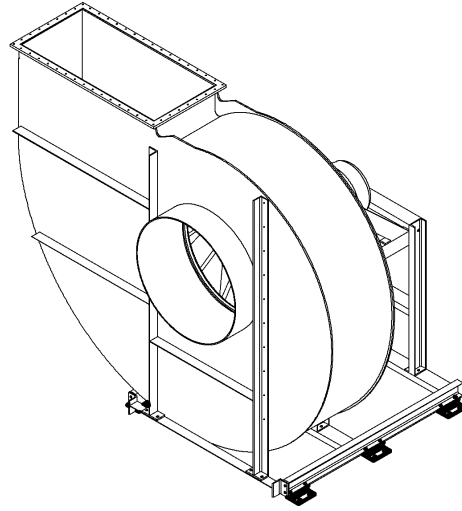

Vibrationsdämpare

Direktdrift