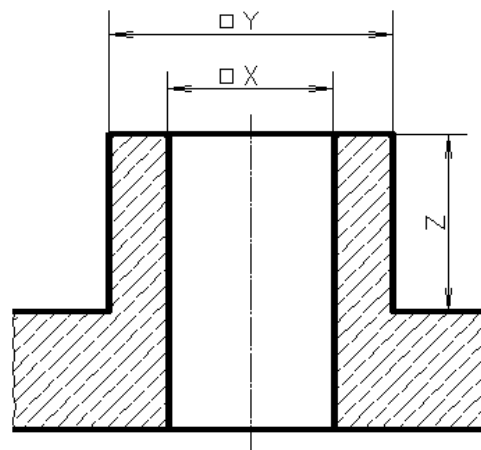

Automatisk spjäll

Fläkt Typ CDVA	NW	Mått B	C
400	400	680	250
450	450	680	280
500	500	820	300
560	560	820	330
630	630	1005	360
710	710	1005	395

Takmonteringsbas av GAP

Skorsten på plats

Fläkt Typ CDVA	Mått			D	x	y	z
	A	B	C				
400	680	480	300	830	480	680	300
450	680	480	300	830	480	680	300
500	820	600	350	950	600	820	350
560	820	600	350	950	600	820	350
630	1005	750	400	1100	750	1000	400
710	1005	750	400	1100	750	1000	400