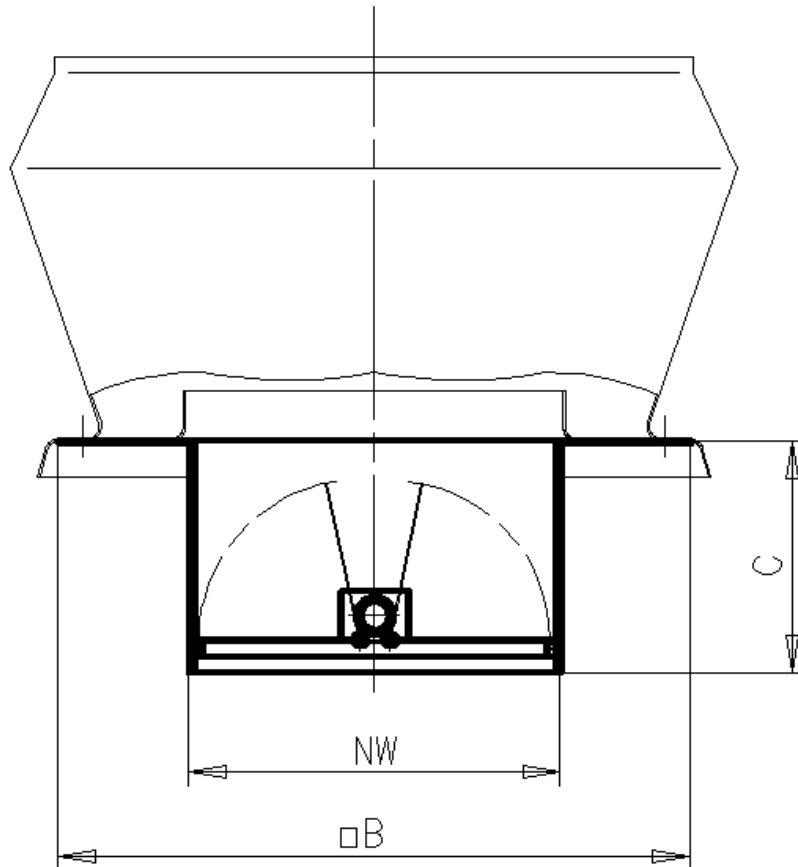

Automatisk spjäll

Fläkt Typ CDVA	NW	Mått B	C
400	400	680	250
450	450	680	280
500	500	820	300
560	560	820	330
630	630	1005	360
710	710	1005	395

Takmonteringsbas av GAP

Skorsten på plats

Fläkt Typ CDVA	Mått			D	x	y	z
	A	B	C				
400	680	480	300	830	480	680	300
450	680	480	300	830	480	680	300
500	820	600	350	950	600	820	350
560	820	600	350	950	600	820	350
630	1005	750	400	1100	750	1000	400
710	1005	750	400	1100	750	1000	400