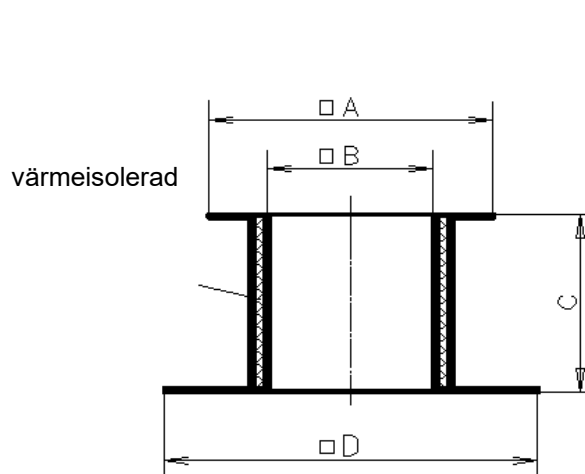

Automatisk spjäll

Fläkt Typ CDVA	NW	Mått B	C
400	400	680	250
450	450	680	280
500	500	820	300
560	560	820	330
630	630	1005	360
710	710	1005	395

Takmonteringsbas av GAP

Skorsten på plats

Fläkt Typ CDVA	Mått			D	x	y	z
	A	B	C				
400	680	480	300	830	480	680	300
450	680	480	300	830	480	680	300
500	820	600	350	950	600	820	350
560	820	600	350	950	600	820	350
630	1005	750	400	1100	750	1000	400
710	1005	750	400	1100	750	1000	400