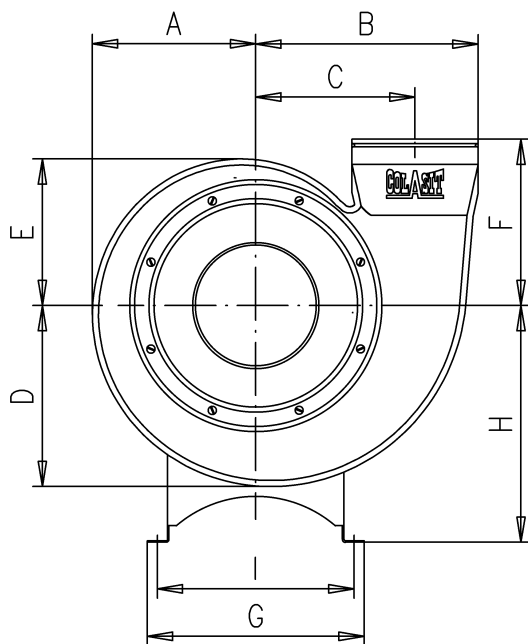

## Direktdrift

CMV	125	160	200	250	315	400
A	188	226	275	336	415	452
B	227	286	355	441	554	641
C	164	206	255	316	396	441
D	206	252	310	380	471	527
E	170	200	241	293	359	378
F	200	225	275	330	400	425
G	270	290	380	430	480	580
H	250	310	380	470	580	670
I	240	260	350	390	440	540
K	220	220	260	275	325	360
L	250	250	290	315	365	400
M	35	47	64	78	102	133
N	110	120	140	160	190	220
Ø P	10	10	10	10	10	10
Ø R	125	160	200	250	315	400
s	15	15	15	20	20	20

## Kilremsdrift

CMV	125	160	200	250	315	400
A	188	226	275	336	415	452
B	227	286	355	441	554	641
C	164	206	255	316	396	441
D	206	252	310	380	471	527
E	170	200	241	293	359	378
F	200	225	275	330	400	425
G	270	290	380	430	480	580
H	250	310	380	470	580	670
I	240	260	350	390	440	540
K	220	220	260	275	325	360
L	250	250	290	315	365	400
M	149	230	286	295	335	355
N	35	47	64	78	102	133
O	110	120	140	160	190	220
Ø P	10	10	10	10	10	10
Ø R	125	160	200	250	315	400
s	15	15	15	20	20	20