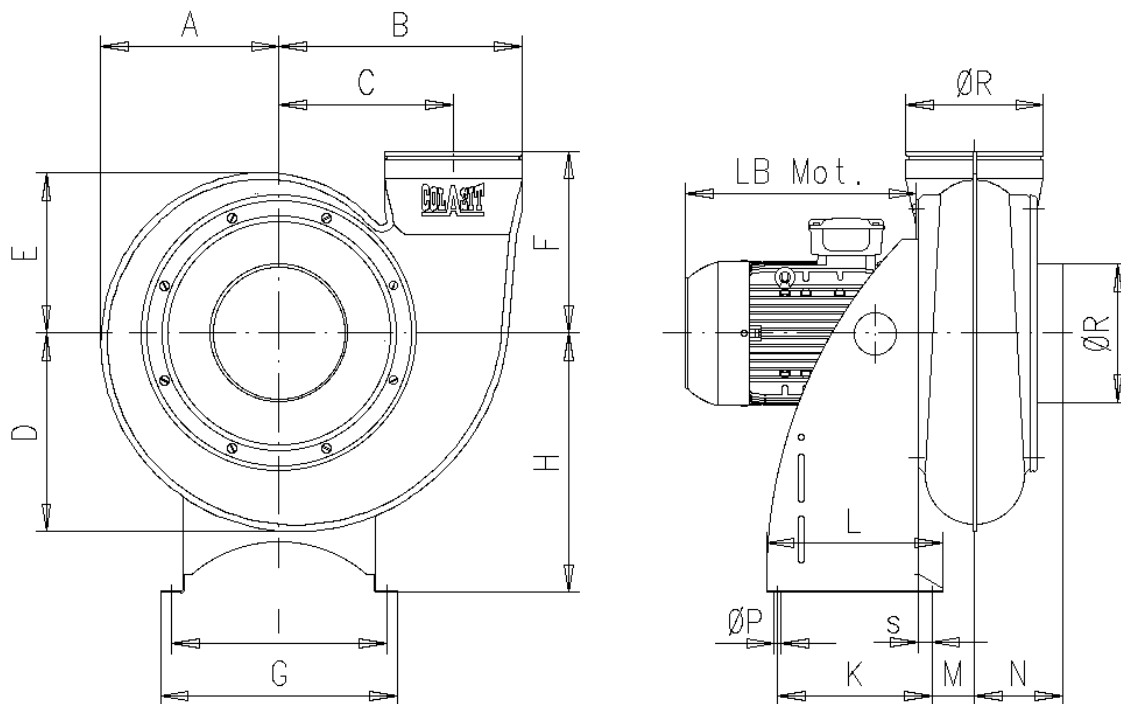

## Direktdrift

CMV	125	160	200	250	315	400
A	188	226	275	336	415	452
B	227	286	355	441	554	641
C	164	206	255	316	396	441
D	206	252	310	380	471	527
E	170	200	241	293	359	378
F	200	225	275	330	400	425
G	270	290	380	430	480	580
H	250	310	380	470	580	670
I	240	260	350	390	440	540
K	220	220	260	275	325	360
L	250	250	290	315	365	400
M	35	47	64	78	102	133
N	110	120	140	160	190	220
Ø P	10	10	10	10	10	10
Ø R	125	160	200	250	315	400
s	15	15	15	20	20	20

## Kilremsdrift

CMV	125	160	200	250	315	400
A	188	226	275	336	415	452
B	227	286	355	441	554	641
C	164	206	255	316	396	441
D	206	252	310	380	471	527
E	170	200	241	293	359	378
F	200	225	275	330	400	425
G	270	290	380	430	480	580
H	250	310	380	470	580	670
I	240	260	350	390	440	540
K	220	220	260	275	325	360
L	250	250	290	315	365	400
M	149	230	286	295	335	355
N	35	47	64	78	102	133
O	110	120	140	160	190	220
Ø P	10	10	10	10	10	10
Ø R	125	160	200	250	315	400
s	15	15	15	20	20	20