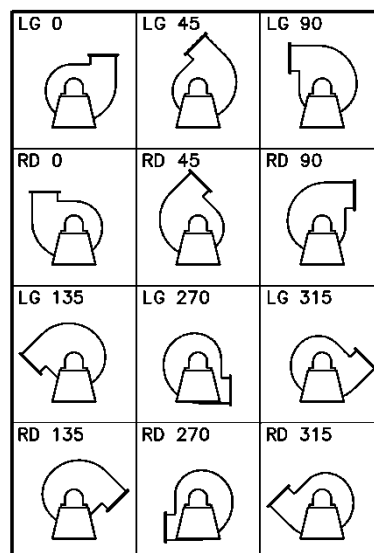

Direkt drift

CHVS	63	90	125	160	200	250
A	309	317	327	338	351	361
B	275	281	289	298	307	318
C	311	323	339	356	375	395
D	307	311	315	320	327	327
E	630	630	630	630	630	630
F	400	400	400	400	400	400
G	545	545	545	545	545	545
H	619	619	619	619	619	619
I Ø	120	150	185	220	260	310
K Ø	63	90	125	160	200	250
L Ø	9	9	9	9	9	9
M	30	30	30	30	30	30
N	335	335	335	335	335	335
P	330	330	330	330	330	330
Q	61	64	67.5	71.5	75.5	82
R	180	180	180	180	180	180

Competence in plastics. Worldwide.

Kilremsdrift

CHVS	63	90	125	160	200	250
A	309	317	327	338	351	361
B	275	281	289	298	307	318
C	311	323	339	356	375	395
D	307	311	315	320	327	327
E	630	630	630	630	630	630
F	400	400	400	400	400	400
G	545	545	545	545	545	545
H	619	619	619	619	619	619
I Ø	120	150	185	220	260	310
K	63	90	125	160	200	250
L	9	9	9	9	9	9
M	30	30	30	30	30	30
N	506	506	506	506	506	506
O	119	119	119	119	119	119
P	501	501	501	501	501	501
Q	61	64	67.5	71.5	75.5	82