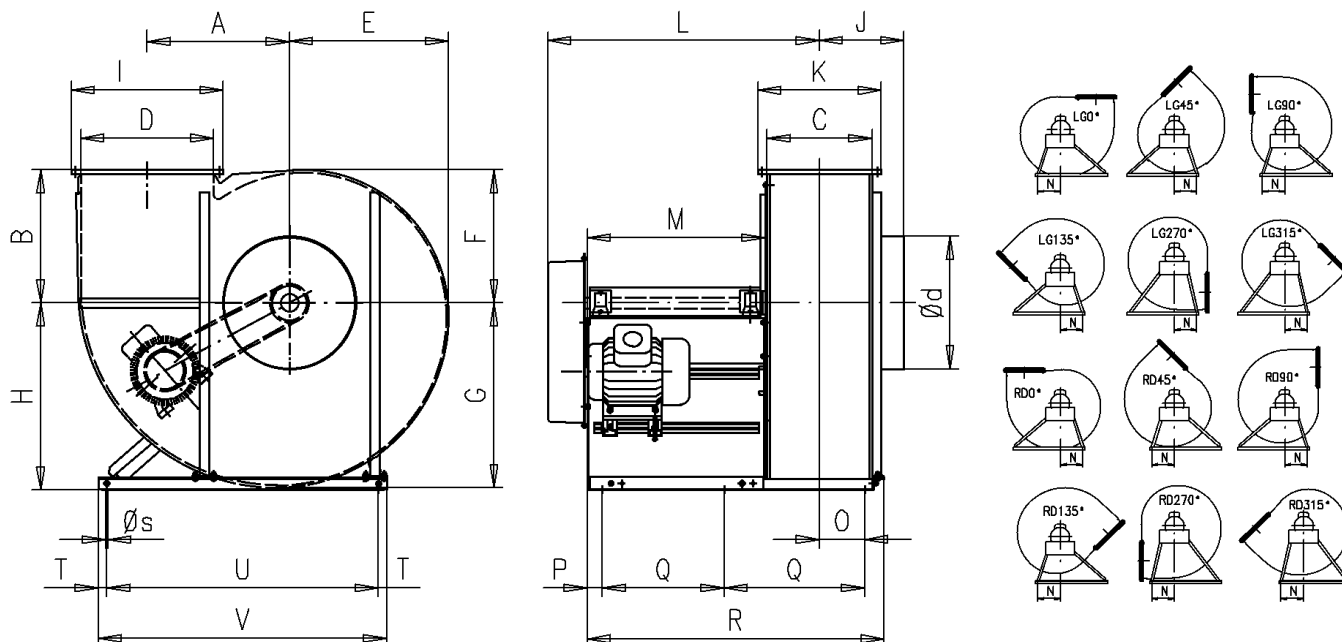

Competence in plastics. Worldwide.

Kilremsdrift

CHVN	315	355	400	450	500	560	630	710
A	390	446	495	480	535	600	675	760
B	355	400	450	450	500	560	630	710
C	188	224	258	355	400	450	500	560
D	424	488	546	450	500	560	630	710
Ød	315	355	400	450	500	560	630	710
E	405	459	505	544	604	675	757	850
F	329	375	417	456	506	565	633	710
G	501	569	627	632	702	785	881	990
H 0°	500	630	630	630	710	800	900	1000
H 45°	500	630	630	630	710	800	900	1000
H 90°	500	500	500	630	710	710	800	900
H 135°	500	500	500	630	630	710	710	800
H 270°	710	800	900	800	900	1000	1120	1250
H 315°	630	710	800	710	800	900	1000	1120
I	504	568	626	530	580	640	730	810
J	200	250	250	280	315	355	400	450
K	268	304	338	435	480	530	600	660
L	840	822	877	932	910	1235	1210	1310
M	700	700	700	700	700	950	950	950
N	330	330	330	330	330	475	475	475
O	60	78	95	127	150	175	200	240
P	68	68	70	60	60	60	60	50
Q	415	415	450	500	500	675	675	750
R	998	998	1070	1175	1175	1525	1525	1655
Øs	13	13	13	13	13	13	13	13
T	25	25	25	25	25	25	25	25
U	1070	1070	1070	1070	1070	1450	1450	1450
V	1120	1120	1120	1120	1120	1500	1500	1500