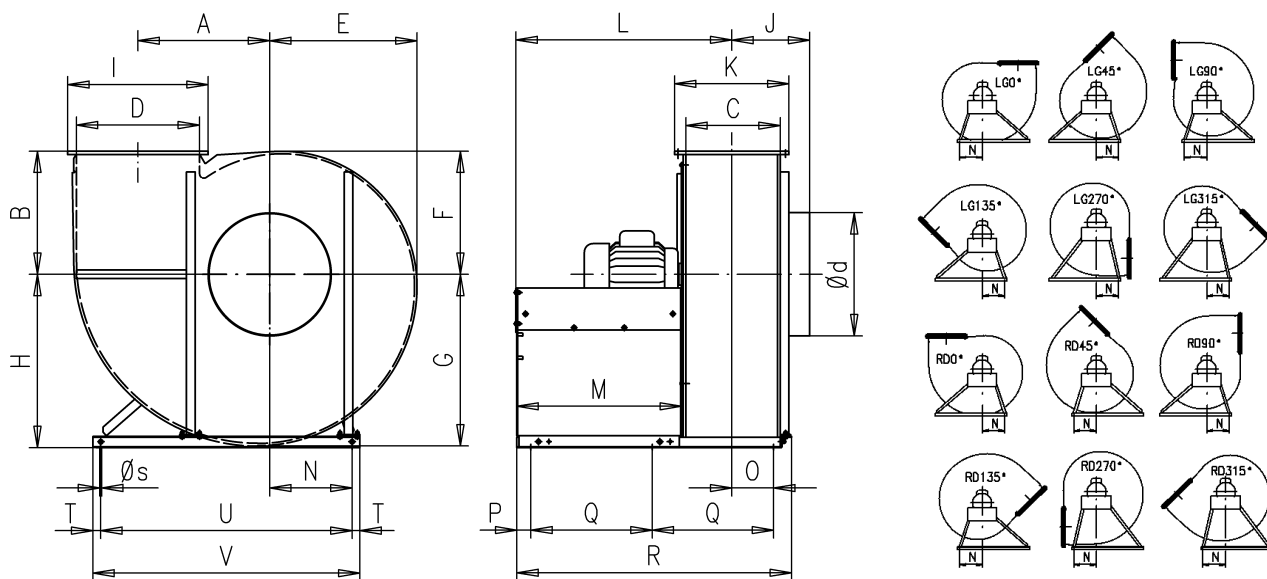

Direkt drift

CHVN	315	355	400	450	500	560	630	710
A	390	446	495	480	535	600	675	760
B	355	400	450	450	500	560	630	710
C	188	224	258	355	400	450	500	560
D	424	488	546	450	500	560	630	710
Ød	315	355	400	450	500	560	630	710
E	405	459	505	544	604	675	757	850
F	329	375	417	456	506	565	633	710
G	501	569	627	632	702	785	881	990
H 0°	500	630	630	630	710	800	900	1000
H 45°	500	630	630	630	710	800	900	1000
H 90°	500	500	500	630	710	710	800	900
H 135°	500	500	500	630	630	710	710	800
H 270°	710	800	900	800	900	1000	1120	1250
H 315°	630	710	800	710	800	900	1000	1120
I	504	568	626	530	580	640	730	810
J	200	250	250	280	315	355	400	450
K	268	304	338	435	480	530	600	660
L	840	822	877	932	910	1235	1210	1310
M	700	700	700	700	700	950	950	950
N	330	330	330	330	330	475	475	475
O	60	78	95	127	150	175	200	240
P	68	68	70	60	60	60	60	50
Q	415	415	450	500	500	675	675	750
R	998	998	1070	1175	1175	1525	1525	1655
Øs	13	13	13	13	13	13	13	13
T	25	25	25	25	25	25	25	25
U	1070	1070	1070	1070	1070	1450	1450	1450
V	1120	1120	1120	1120	1120	1500	1500	1500